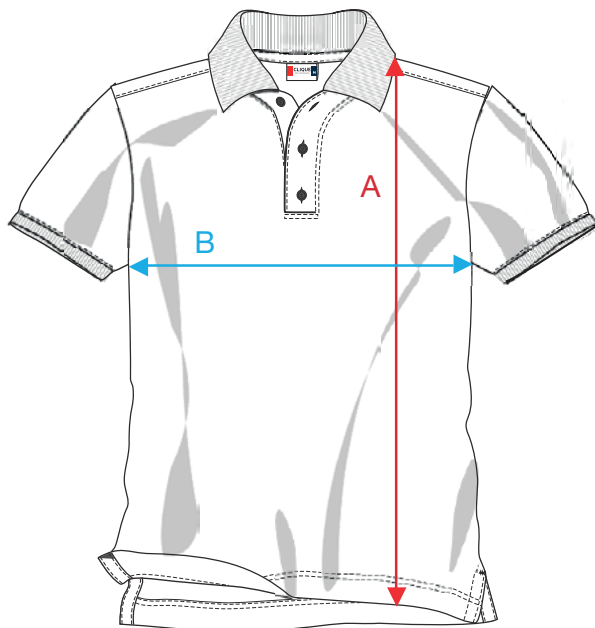

Maattabel Polo Classic

Voorkant

Achterkant

Meting in CM	XS	S	M	L	XL	XXL	3XL
* A Lengtemaat	65	68	71	74	78	82	86
** B Borstomtrek	46	50	54	58	63	68	73
C Mouwlengte	19	20	21	22	23	24	25

* Meet vanaf het hoogste punt van de schouder tot onderkant kledingstuk

** Meet vanaf 1 cm onder de oksel over het kledingstuk