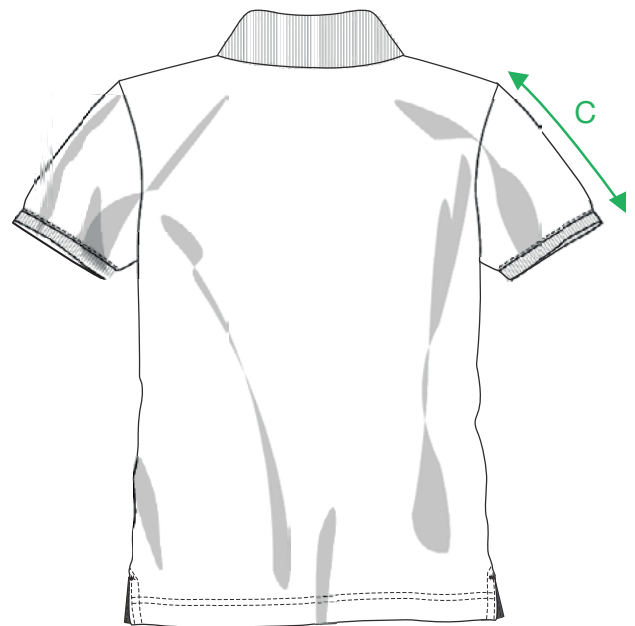

Maattabel Polo Classic

Voorkant

Achterkant

Meting in CM	XS	S	M	L	XL	XXL	3XL
* A Lengtemaat	65	68	71	74	78	82	86
** B Borstomtrek	46	50	54	58	63	68	73
C Mouwlengte	19	20	21	22	23	24	25

* Meet vanaf het hoogste punt van de schouder tot onderkant kledingstuk

** Meet vanaf 1 cm onder de oksel over het kledingstuk