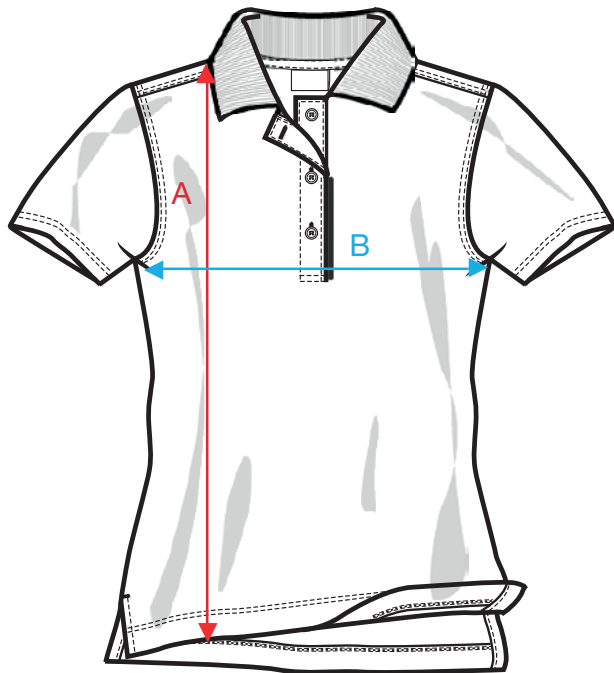

Maattabel Polo Classic

Dames

Voorkant

Achterkant

Meting in CM	XS 36	S 36	M 38	L 40	XL 42	XXL 44
* A Lengtemaat	60	62	64	66	69	72
** B Borstomtrek	42	45	48	52	56	61
C Mouwlengte	16	17	18	19	20	21

* Meet vanaf het hoogste punt van de schouder tot onderkant kledingstuk

** Meet vanaf 1 cm onder de oksel over het kledingstuk