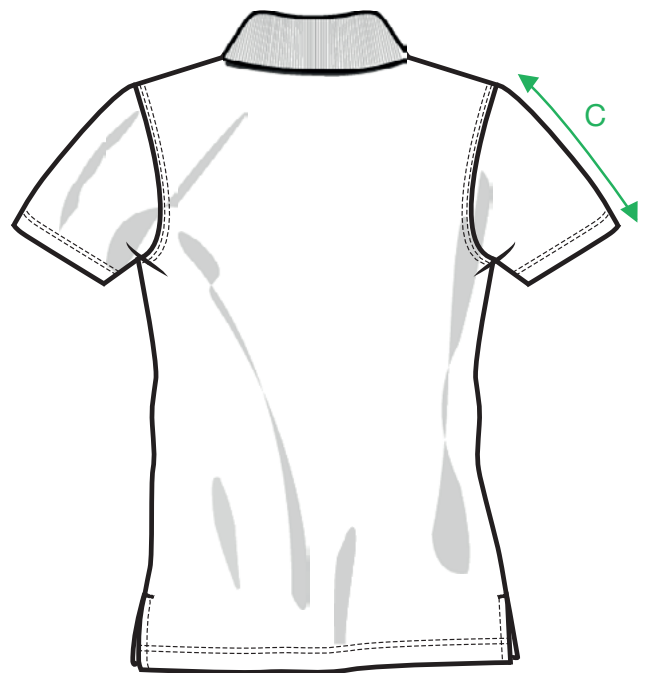

Maattabel Polo Classic

Dames

Voorkant

Achterkant

Meting in CM	XS 36	S 36	M 38	L 40	XL 42	XXL 44
* A Lengtemaat	60	62	64	66	69	72
** B Borstomtrek	42	45	48	52	56	61
C Mouwlengte	16	17	18	19	20	21

* Meet vanaf het hoogste punt van de schouder tot onderkant kledingstuk

** Meet vanaf 1 cm onder de oksel over het kledingstuk