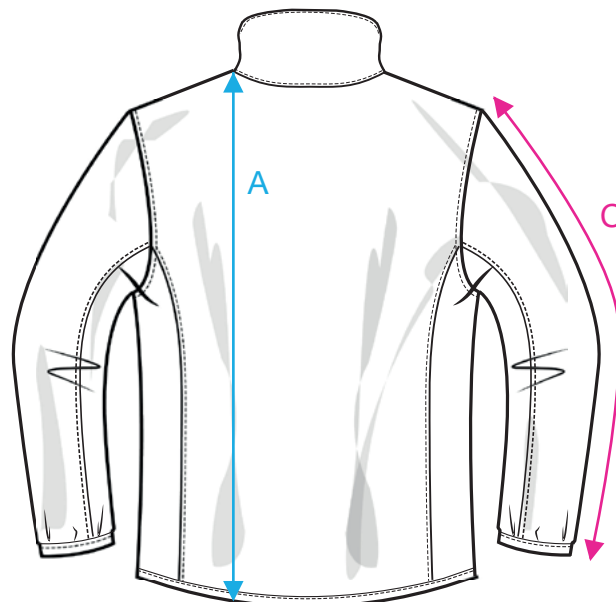

Maattabel Shoftshell Basic

Voorkant

Achterkant

Meting in CM	XS	S	M	L	XL	XXL	3XL
* A Lengtemaat	69	71	73	75	77	79	82
** B Borstomtrek	48	52	56	60	64	68	72
C Mouwlengte	68,5	69,5	70,5	71,5	72,5	73	74,5
D Onderkant breedte	46	50	54	58	62	66	70

* Meet vanaf het hoogste punt van de schouder tot onderkant kledingstuk

** Meet vanaf 1 cm onder de oksel over het kledingstuk