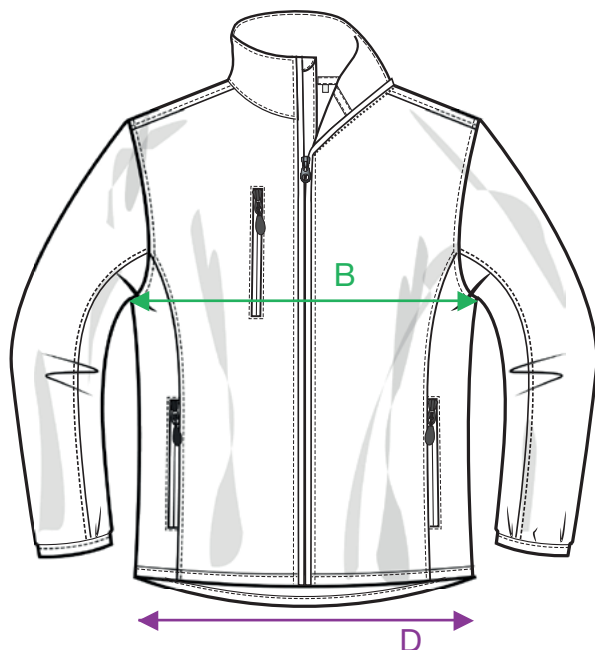

Maattabel Shoftshell Basic

Voorkant

Achterkant

Meting in CM	XS	S	M	L	XL	XXL	3XL
* A Lengtemaat	69	71	73	75	77	79	82
** B Borstomtrek	48	52	56	60	64	68	72
C Mouwlengte	68,5	69,5	70,5	71,5	72,5	73	74,5
D Onderkant breedte	46	50	54	58	62	66	70

* Meet vanaf het hoogste punt van de schouder tot onderkant kledingstuk

** Meet vanaf 1 cm onder de oksel over het kledingstuk