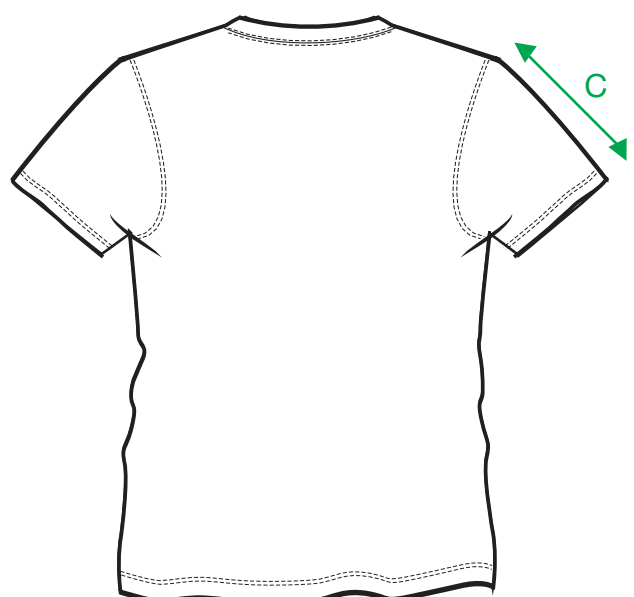

Maattabel T-shirt Classic

Voorkant

Achterkant

Meting in CM	XS	S	M	L	XL	XXL	3XL
* A Lengtemaat	65	68	71	74	77	80,5	84
** B Borstomtrek	44	48	52	56	60	66	72
C Mouwlengte	18	19	20	21	22	23	24

* Meet vanaf het hoogste punt van de schouder tot onderkant kledingstuk

** Meet vanaf 1 cm onder de oksel over het kledingstuk