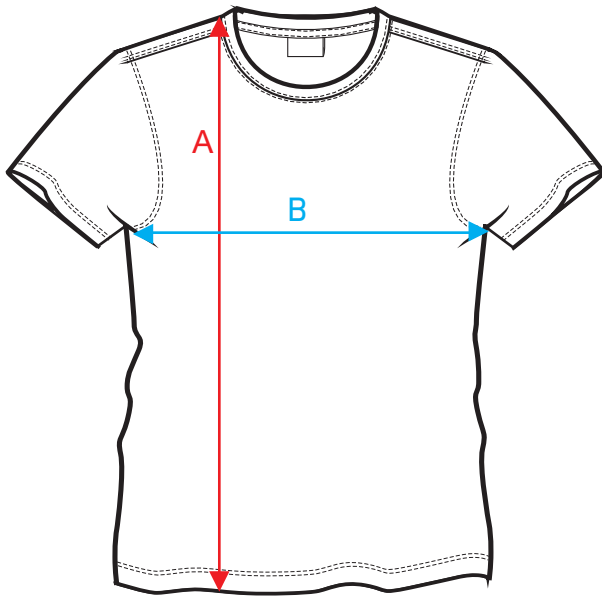

Maattabel T-shirt Classic

Voorkant

Achterkant

Meting in CM	XS	S	M	L	XL	XXL	3XL
* A Lengtemaat	65	68	71	74	77	80,5	84
** B Borstomtrek	44	48	52	56	60	66	72
C Mouwlengte	18	19	20	21	22	23	24

* Meet vanaf het hoogste punt van de schouder tot onderkant kledingstuk

** Meet vanaf 1 cm onder de oksel over het kledingstuk